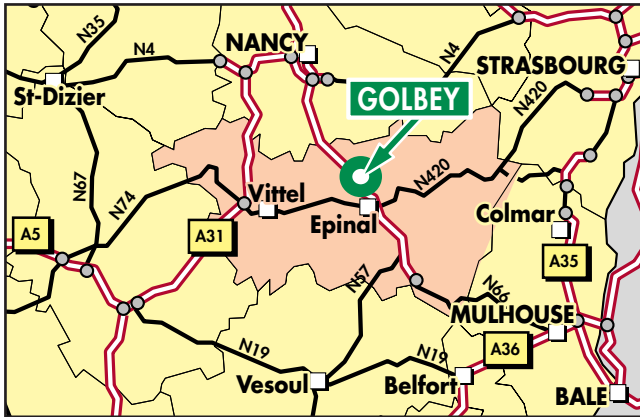

Norske Skog
Golbey

Route Jean-Charles Pellerin - B.P. 109
88194 GOLBEY Cedex
Tél : 33 (0)3 29 68 68 68
Fax : 33 (0)3 29 68 68 60

Depuis STRASBOURG : (A)

Rejoindre la N420 direction ÉPINAL. Prendre la N57 direction NANCY puis la 2^{ème} sortie vers CHAUMONT/VITTEL. Au rond-point emprunter la 1^{ère} à droite (D166A direction CHAUMONT/VITTEL/Z.I. 1&3 GOLBEY). Après env. 1 km tourner à gauche (puis voir loupe).

Depuis MULHOUSE : (B)

Rejoindre la N57 direction NANCY. Prendre la 4^{ème} sortie vers CHAUMONT/VITTEL. Au rond-point emprunter la 1^{ère} à droite (D166A direction CHAUMONT/VITTEL/Z.I. 1&3 GOLBEY). Après env. 1 km tourner à gauche (puis voir loupe).

Depuis DUON : (D)

Rejoindre l'A31 direction NANCY et emprunter la sortie VITTEL. Prendre la D3 direction VITTEL. Continuer sur la D166 direction ÉPINAL. Au rond-point emprunter la D166A direction NANCY/CHAVELOT. Après env. 2 km tourner à droite (puis voir loupe).

From DUON : (D)

Join A31 direction NANCY and take exit direction VITTEL. Take D3 direction VITTEL. Continue on D166 direction ÉPINAL. At the roundabout take D166A direction NANCY/CHAVELOT. After approx. 2 km, turn right (then see zoom).